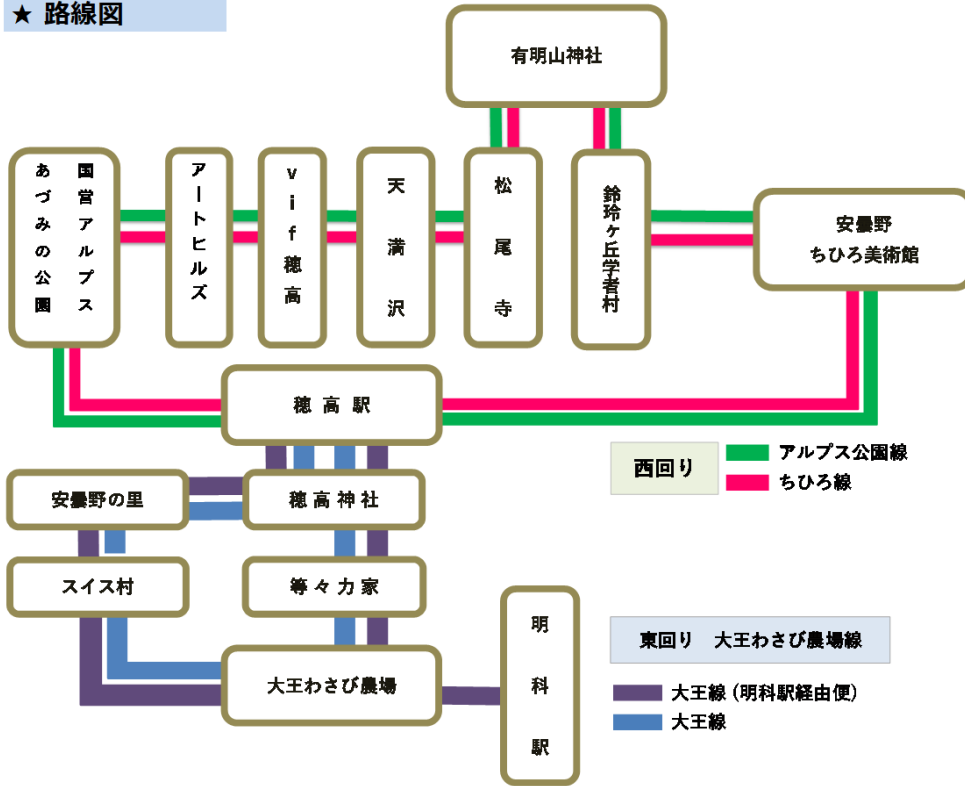

西回り ちひろ線

※ 6月22日～11月4日（運行日は運行カレンダーをご覧ください）

停留所名		1便	2便	3便	4便	5便
フリー乗降	穂高駅 発	9:30	10:55	13:05	14:45	16:10
	安曇野ちひろ美術館	9:52	11:17	13:27	15:07	16:32
	鈴玲ヶ丘学者村	10:01	11:26	13:36	15:16	16:41
	有明山神社	10:08	11:33	13:43	15:23	16:48
	松尾寺	10:11	11:36	13:46	15:26	16:51
	天満沢	10:12	11:37	13:47	15:27	16:52
	vif穂高	10:15	11:40	13:50	15:30	16:55
	アートヒルズ	10:17	11:42	13:52	15:32	16:57
	国営アルプスあづみの公園	10:27	11:52	14:02	15:42	↓
	穂高駅 着	10:40	12:05	14:15	15:55	17:10

※ちひろ線の5便（最終便）は国営アルプスあづみ野公園には立ち寄りません。

★お問い合わせ		一日乗車券	一回乗車券	
安曇野市観光協会	0263-82-3133	大人 1000円	600円	(中学生以上)
安曇野市観光情報センター	0263-82-9363	小人 500円	300円	(小学生)
【運行会社】		障害者 500円	300円	(手帳提示)
安曇観光タクシー	0263-82-3113	(介護者の方は1名様のみ半額になります。)		
南安タクシー	0263-72-2855	幼児 無料	無料	(就学前)

- ◆ 一日乗車券は発行日当日に限り、どのコースも自由に乗り降りしていただけます。
- ◆ 交通事情により遅れる場合がございます。遅延等により発生した損害につきまして、その責任を負いかねますので、予めご了承をお願いいたします。

2019年

あづみ野 周遊バス

★ 路線図

★ 運行カレンダー

 大王わさび農場線・アルプス公園線
 大王わさび農場線・ちひろ線
 アルプス公園線のみ運行
 大王わさび農場線のみ運行